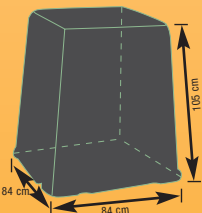

Technische Änderungen vorbehalten
Aufbau- und Kompostieranleitung – siehe Rückseite

Nouveau!
Thermoquick®
Express 600

- Composteur fermé pour toutes les saisons
- Montage exprès
- Compostage exprès
- Encombrement réduit, gros volume de compostage
- Montage simple et rapide
- Compostage très rapide grâce à une aération optimale
- Parois sombres stockant la chaleur
- Récupération pratique du compost par tous les côtés
- Couverture stable au vent avec possibilité de fermeture

Instructions de montage - voir au verso
ca. 600 L Capacité

Nuovo!
Thermoquick®
Express 600

- Composter chiuso per tutto l'anno
- Espresso nella struttura
- Espresso nel compostaggio
- Ingombro minimo, grande volume di compostaggio
- Facilità e rapidità di montaggio
- Compostaggio veloce grazie a una ventilazione ottimale
- Pareti scure e che fungono da accumulatore termico
- Comoda rimozione del compost da tutti i lati
- Coperchio resistente al vento con possibilità di chiusura

Istruzioni per il montaggio - vedere a tergo
ca. 600 L Capienza

New!
Thermoquick®
Express 600

- Closed-in year-round compost
- Express set-up
- Express composting
- Low space requirement, large composting capacity
- Quick, easy assembly
- Quick composting due to state of the art ventilation system
- Dark, thermal panels
- Easy compost removal from all sides
- Wind-proof, closable cover

Assembly instruction - see reverse side
ca. 600 L Capacity

Novinka!
Thermoquick®
Express 600

- Uzavřený celoroční kompostér
- Velmi rychle postavený
- Velmi rychle kompostuje
- Nizká potřeba místa, velký objem pro kompostování
- Snadná a rychlá montáž
- Rychlé kompostování za použití optimálního provzdušňování
- Tmavé stěny akumulující teplo
- Pohodlný odběr kompostu ze všech stran
- Víko s možností uzavření, odolné proti náporu větru

Návod na montáž a kompostování - viz zadní strana
ca. 600 L Kompostovací objem

Nowość!
Thermoquick®
Express 600

- Zamknięta kompostownia całoroczna
- Szybki montaż
- Szybkie kompostowanie
- Małe zapotrzebowanie miejsca, duża objętość kompostowania
- Łatwy i szybki montaż
- Szybkie kompostowanie dzięki optymalnie działającej wentylacji
- Ciemne, magazynujące ciepło ściany
- Wygodne wybieranie kompostu z wszystkich stron
- Odporna na wiatr pokrywa, z możliwością zamknięcia

Instrukcja montażu i kompostowania - patrz na odwrocie
ca. 600 L Pojemność

Új!
Thermoquick®
Express 600

- Zárt, egész évben használható komposztáló
- Igen gyorsan felépíthető
- Igen gyorsan komposztál
- Kicsi a helyigénye, nagy a befogadó képessége
- Egyszerűen, gyorsan szerelhető
- Az optimális levegőztetés révén gyors a komposztálás
- Sötét, hőtároló oldalfalak
- A komposzt kényelmesen, minden oldalról kivehető
- Szélálló fedél lezárási lehetőséggel

A felállítási és komposztálási útmutatást a hátoldalon találja meg
ca. 600 L Komposztáló térfogat