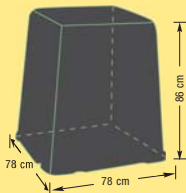

NOWOŚĆ!
Thermoquick® Profi 410
Kompostowanie jak u zawodowców
Profesjonalna przyspieszona kompostownia na każdą porę roku
Z dużą objętością kompostowania dla wszystkich odpadów organicznych z domu i ogrodu

- Łatwa montaż
- Produkcja w Niemczech
- Przyjazna dla środowiska
- Szybkie kompostowanie dzięki optymalnie działającemu układowi wentylacyjnemu
- Atrakcyjne, magazynujące ciepło ściany boczne
- Łatwe napełnianie dzięki blokadzie pokrywy w położeniu pionowym
- Wygodne wybieranie kompostu z wszystkich czterech stron
- Wyjątkowo długi okres eksploatacji i duża stabilność

ÚJ!
Thermoquick® Profi 410
Komposztáljon, mint a profik
Minden évszakban használható profi gyorskomposztáló
A háztartásban és a kertben keletkező bármilyen szerves hulladékot nagy mennyiségben fogadni tudja

- Könnyen szerelhető
- Németországban készül
- Környezetbarát
- Az optimális levegőztetés révén gyors a komposztálás
- Attraktív, hőtároló oldalfalak
- A függőleges fedélreztés révén egyszerűen tölthető fel
- Mind a négy oldalról könnyűszerrel kivehető a kész komposzt
- Különösen hosszú élettartamú és stabil

Technische Änderungen vorbehalten