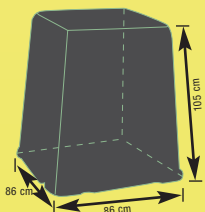

Kompostieren wie ein Profi!

Professioneller Schnellkomposter für jede Jahreszeit

Thermoquick® Profi 610

Mit großem Kompostervolumen für alle organischen Abfälle aus Haus und Garten

NEU!

Hergestellt in Deutschland

Leichte Montage
ohne Werkzeug

Thermoquick® Profi 610

Composter comme un professionnel

- Montage simple
- Fabriqué en Allemagne
- Respecte l'environnement
- Compostage rapide grâce au système d'aération optimal
- Parois latérales attractives, stockant la chaleur
- Remplissage simple par l'ouverture verticale
- Récupération pratique du compost par les quatre côtés
- Particulièrement résistant et stable

NOUVEAU!

Thermoquick® Profi 610

Compost da professionisti

- Facilità di montaggio
- Prodotto in Germania
- Ecologico
- Compostaggio veloce grazie a un ottimo sistema di ventilazione
- Pareti laterali ben strutturate e che fungono da accumulatore termico
- Facile da riempire grazie all'arresto verticale del coperchio
- Comodità di rimozione del compost da tutti e quattro i lati
- Durata particolarmente lunga e grande stabilità

NUOVO!

Thermoquick® Profi 610

Professional composting

Professional speed composter suitable for every season
Large composting capacity for all organic waste from house and garden

- Easy to assemble
- Made in Germany
- Environmentally friendly
- Quick composting due to state of the art ventilation system
- Attractive, thermal side panels
- Easy to fill thanks to vertical cover catch
- Easy compost removal from all four sides
- Extremely durable and stable

NEW!

Thermoquick® Profi 610

Kompostujte jako profesionál