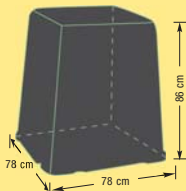

NOWOŚĆ!
Thermoquick® Profi 410
Kompostowanie jak u zawodowców
Profesjonalna przyspieszona kompostownia na każdą porę roku
Z dużą objętością kompostowania dla wszystkich odpadów organicznych z domu i ogrodu

- Łatwa montaż
- Produkcja w Niemczech
- Przyjazna dla środowiska
- Szybkie kompostowanie dzięki optymalnie działającemu układowi wentylacyjnemu
- Atrakcyjne, magazynujące ciepło ściany boczne
- Łatwe napełnianie dzięki blokadzie pokrywy w położeniu pionowym
- Wygodne wybieranie kompostu z wszystkich czterech stron
- Wyjątkowo długi okres eksploatacji i duża stabilność

ÚJ!
Thermoquick® Profi 410
Komposztáljon, mint a profik
Minden évszakban használható profi gyorskomposztáló
A háztartásban és a kertben keletkező bármilyen szerves hulladékot nagy mennyiségben fogadni tudja

- Könnyen szerelhető
- Németországban készül
- Környezetbarát
- Az optimális levegőztetés révén gyors a komposztálás
- Attraktív, hőtároló oldalfalak
- A függőleges fedélreztés révén egyszerűen tölthető fel
- Mind a négy oldalról könnyűszerrel kivethető a kész komposzt
- Különösen hosszú élettartamú és stabil

Technische Änderungen vorbehalten